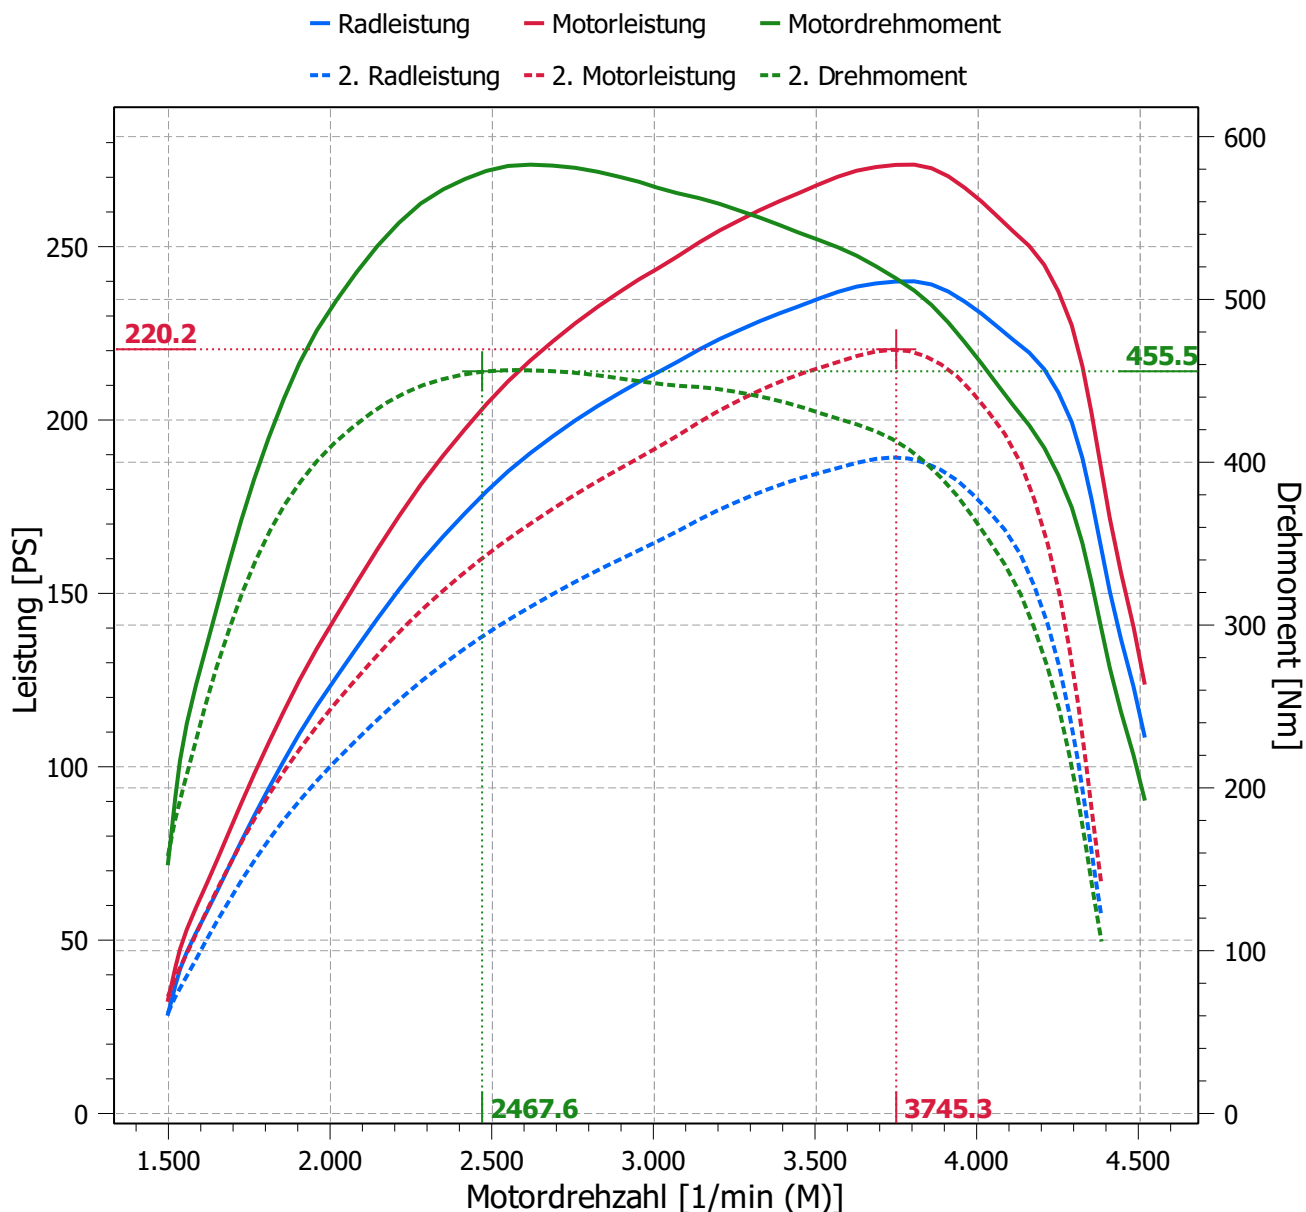

Fahrzeug-Details		Datum und Prüfer	
Marke und Modell:	Audi A6 4f 3,0 TDI 224PS	Datum und Zeit:	13.09.2017 (13:44)
Kennzeichen:		Prüfer:	
Fahrzeugtyp:	Normal (Turbo Diesel)	Notizen	
Schaltung:	Automatik	Messung im 3. Gang durchgeführt.	
Antrieb:	4WD ab Bj. 2005		

Messergebnisse			Umgebungsdaten	
Norm-Leistung <sup>1</sup> :	273.6 PS	201.3 kW	Raddurchmesser:	66.8 cm
Motorleistung:	278.4 PS	204.8 kW	Gesamtes Gewicht:	2180.0 kg
Radleistung:	240.0 PS	176.5 kW	Lufttemperatur:	13.0 °C
Maximale Leistung bei:	3802.4 1/min (M)		Luftdruck:	984.0 hPa
Motordrehmoment	582.8 Nm		Einstellung der Norm	
Maximales Drehmoment bei:	2617.4 1/min (M)		<sup>1</sup> Korrektur nach:	EWG 80/1269