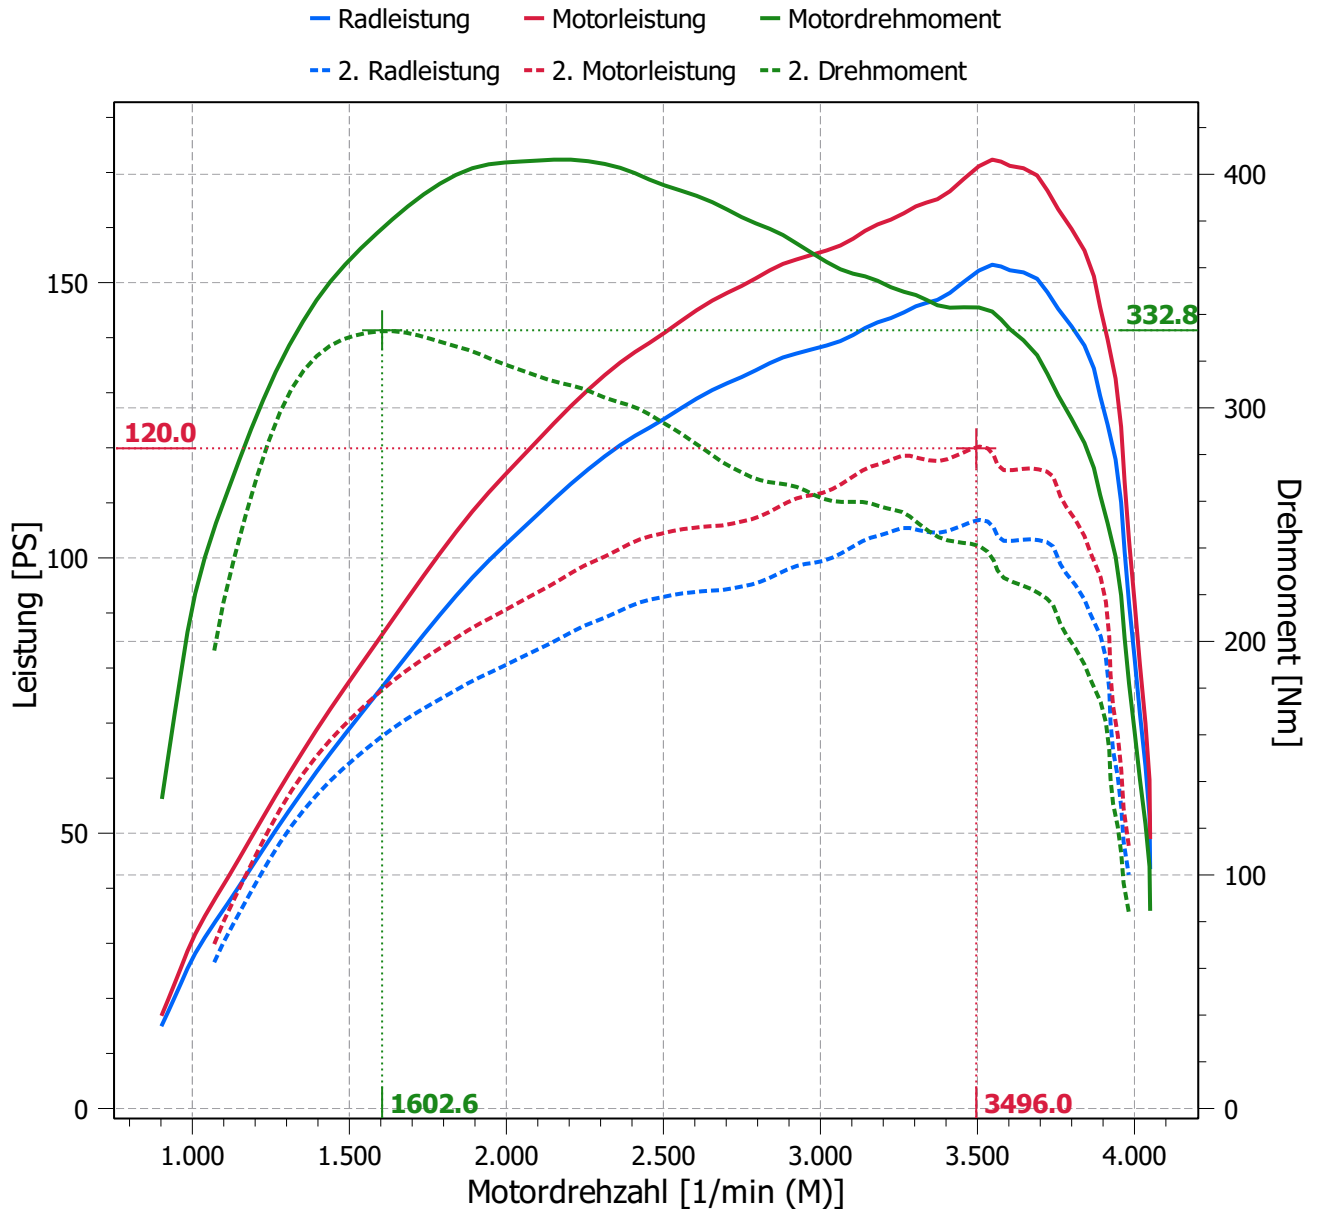

Fahrzeug-Details		Datum und Prüfer	
Marke und Modell:	Fiat Ducato 2002 128 PS	Datum und Zeit:	24.08.2017 (12:55)
Kennzeichen:		Prüfer:	
Fahrzeugtyp:	Gelände (Turbo Diesel)	Notizen	
Schaltung:	Handschaltung	Messung im 3. Gang durchgeführt.	
Antrieb:	Vorderachse		

Messergebnisse			Umgebungsdaten	
Norm-Leistung ¹ :	172.3 PS	126.8 kW	Raddurchmesser:	67.7 cm
Motorleistung:	174.7 PS	128.5 kW	Gesamtes Gewicht:	3480.0 kg
Radleistung:	153.2 PS	112.7 kW	Lufttemperatur:	18.0 °C
Maximale Leistung bei:	3547.1 1/min (M)		Luftdruck:	1004.0 hPa
Motordrehmoment	406.3 Nm		Einstellung der Norm	
Maximales Drehmoment bei:	2205.2 1/min (M)		¹ Korrektur nach:	EWG 80/1269